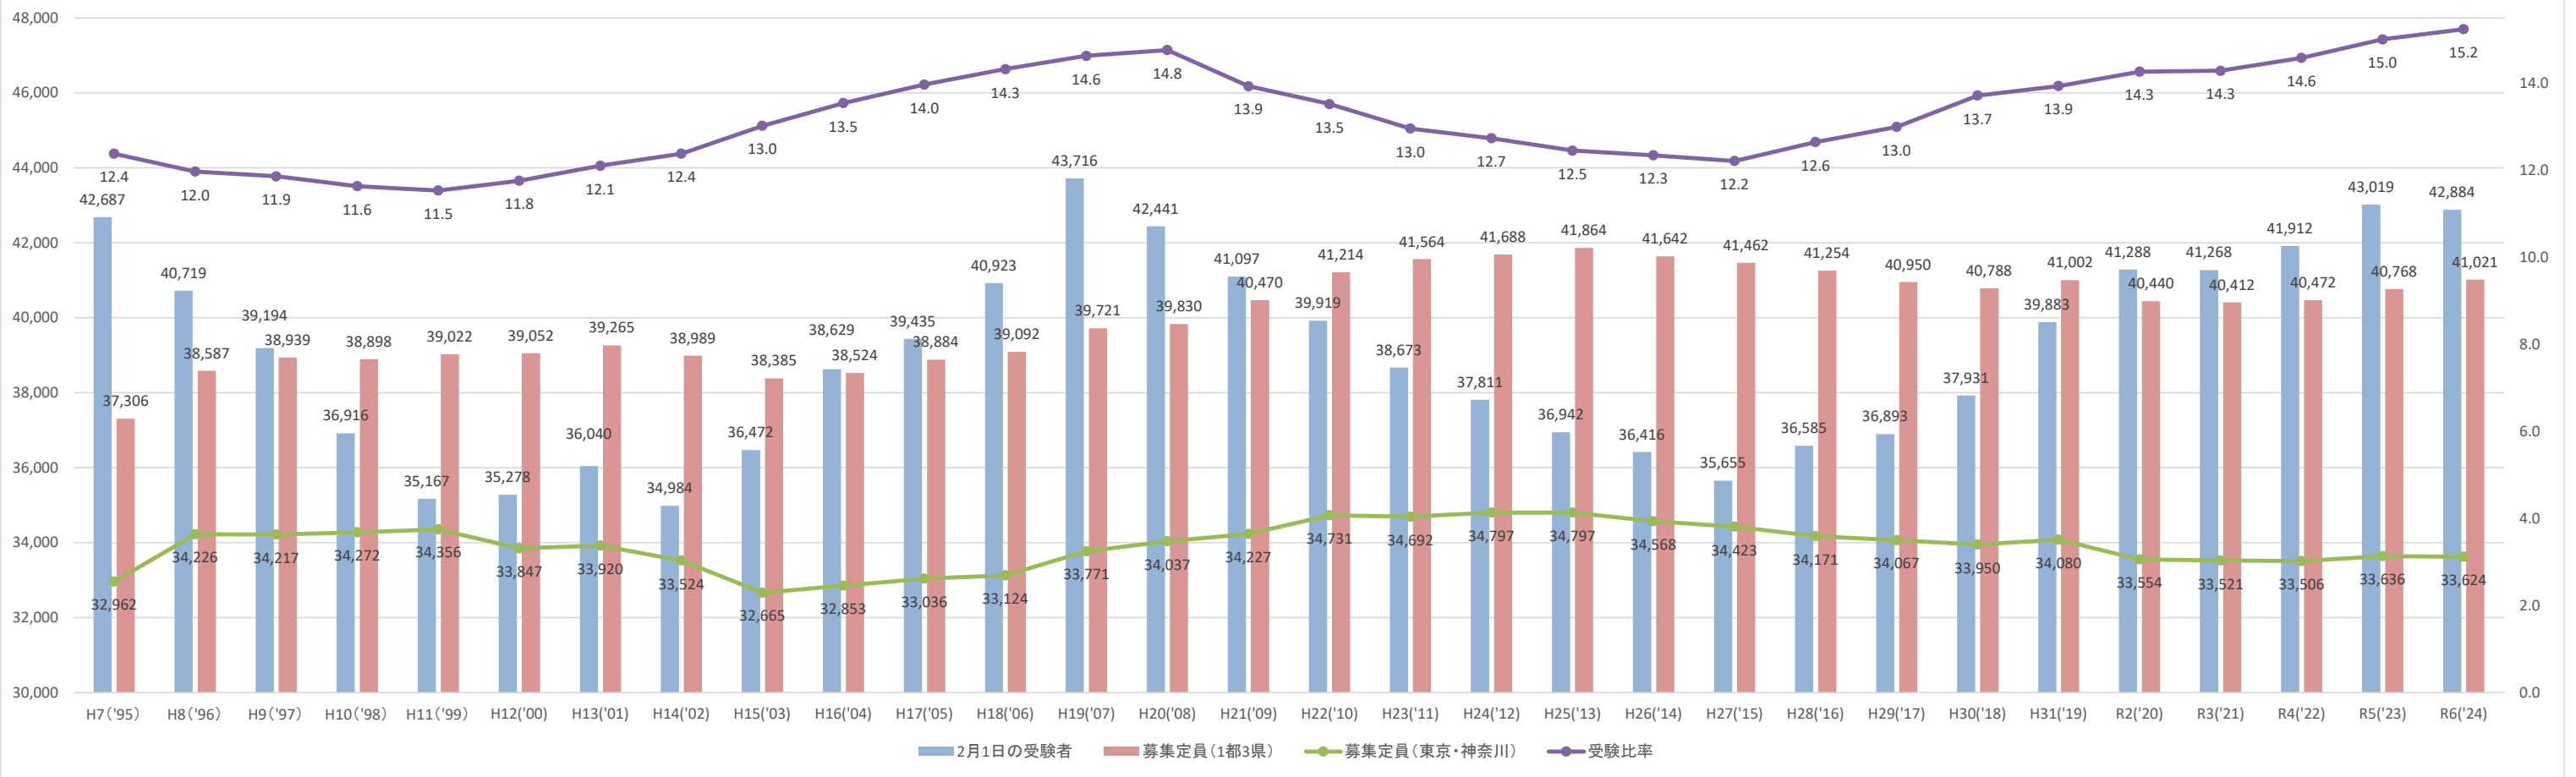

2024.7.18修正値

2月1日AM私立中学受験者数の推移、募集定員及び受験比率

2月1日AM私立中学受験者数・公立小卒者数(1都3県)前年比